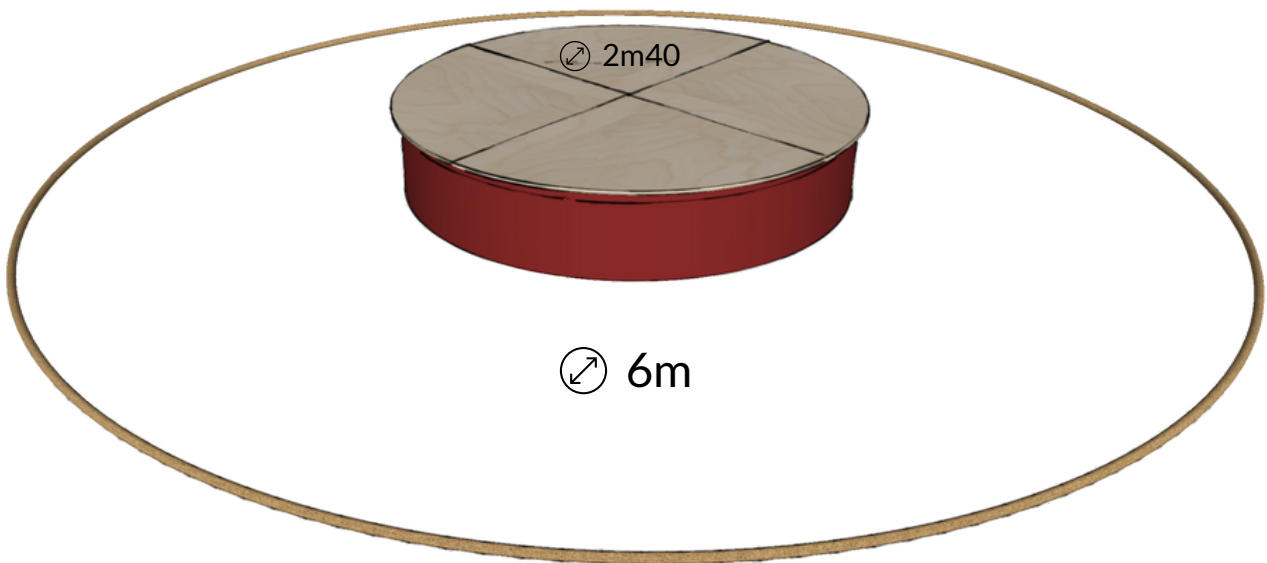

## Muziek

-we voorzien zelf de muziekinstallatie (opstelling aangepast aan 360° publiek)

-220v 16A, verlengkabel tot aan het speelvlak

-auteursrechten muziek te voorzien door de organisator, tracks:

- Emile Waldteufel: Souveraine, Mazurka, Op. 255
- Emile Waldteufel: Skater's Waltz

## Licht

-in geval van voorstellingen bij valavond, in het donker of binnen zonder daglicht moet er voldoende belichting voorzien worden door de organisator. Lichtplan op aanvraag.

- vrije ruimte: 6m x 6m, 4m vrije hoogte
- ondergrond: verhard of op gras
- podium 2m40 diameter, kan ook op oneven ondergrond geplaatst worden
- publieksofstelling: 360 graden (volledige cirkel)